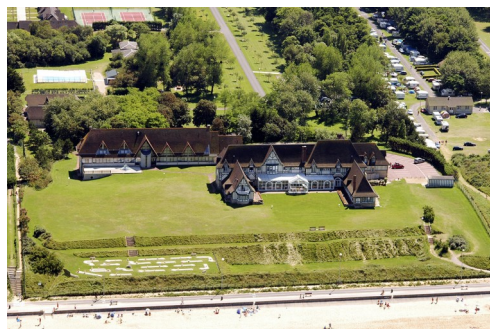

A seulement 20 minutes à pieds du cœur de Cabourg par la promenade Marcel Proust , 2h30 de Paris , 30 minutes de Caen et Deauville, 1h50 du Mans et 2h15 de Rennes , Sweet Home vous offre également une situation centralisée pour vos réunions en Normandie.

Des salles adaptées en fonction de vos besoins :

6 salles de réunion d'une superficie de 19m² à 138m².

Selon vos besoins , vos envies et l'effectif de votre groupe , notre équipe vous proposera une salle adaptée ainsi que l'équipement qui vous sera nécessaire pour mettre en place votre projet: paperboard, vidéo-projecteur, rétro-projecteur, petit son, mise en place de la salle...

Chambres :

Au cœur de notre parc de 8ha , notre Village dispose de 53 chambres en Villa et 40 chambres en gîtes.

Chambres en Villa Renault : entièrement rénovées durant l'hiver 2016-2017, nos chambres sont toutes équipées d'une TV à écran plat et d'un accès Wifi.

Chambres en Gîte : Equipées de TV , sans accès Wifi, les gîtes se trouvent à 300m de notre réception et du service de restauration.

Restauration :

Doté d'une vue imprenable sur la mer , vous pourrez profiter pleinement de ce moment de détente . A chaque jour son menu, notre chef , vous proposera une formule Menu du jour aux accents régionaux.

Nous vous proposons un service à l'assiette : entrée , plat , fromage , dessert .

1/4 de vin ou cidre inclus, ainsi que le café ou le thé pour le déjeuner.

Salle deauville